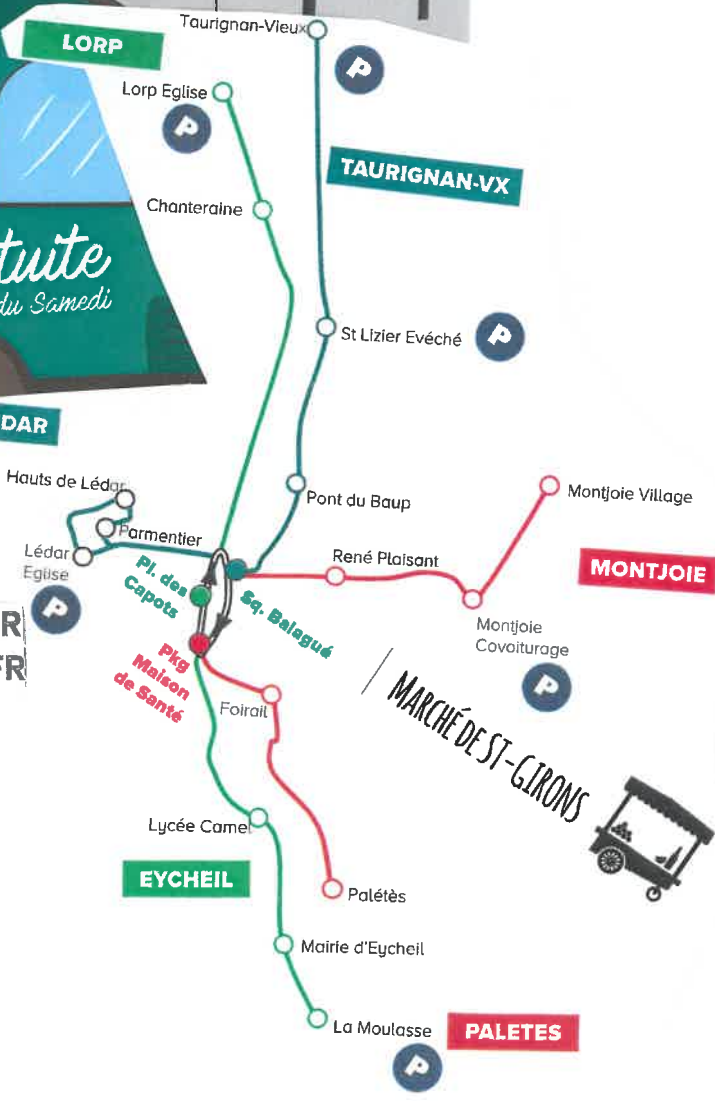

DU 23 JUILLET AU 19 SEPTEMBRE 2022

Navettes Gratuites du Samedi

VERS LE MARCHÉ
DE SAINT-GIRONS
DE 8H30 À 13H30

HORAIRES ET ARRÊTS SUR
COUSERANS-PYRENEES.FR

Les horaires

EYCHEIL > LORP

Eycheil Moulassse (P)	08:30	09:10	09:50	10:30	11:10	11:50	12:30	13:10
Eycheil Mairie (P)	08:32	09:12	09:52	10:32	11:12	11:52	12:32	13:12
Lycée Camel	08:34	09:14	09:54	10:34	11:14	11:54	12:34	13:14
Place des Capots	08:38	09:18	09:58	10:38	11:18	11:58	12:38	13:18
Chanteraine (P)	08:43	09:23	10:03	10:43	11:23	12:03	12:43	13:23
Lorp Eglise (P)	08:45	09:25	10:05	10:45	11:25	12:05	12:45	13:25

LORP > EYCHEIL

Lorp Eglise (P)	08:45	09:25	10:05	10:45	11:25	12:05	12:45
Chanteraine (P)	08:47	09:27	10:07	10:47	11:27	12:07	12:47
Place des Capots	08:52	09:32	10:12	10:52	11:32	12:12	12:52
Lycée Camel	08:56	09:36	10:16	10:56	11:36	12:16	12:56
Eycheil Mairie (P)	08:58	09:38	10:18	10:58	11:38	12:18	12:58
Eycheil Moulassse (P)	09:00	09:40	10:20	11:00	11:40	12:20	13:00

TAURIGNAN-VIEUX > LEDAR

Taurignan-Vieux (P)	08:30	09:10	09:50	10:30	11:10	11:50	12:30	13:10
Parking Evêché (P)	08:35	09:15	09:55	10:35	11:15	11:55	12:35	13:15
Pont du Baup	08:37	09:17	09:57	10:37	11:17	11:57	12:37	13:17
Square Balagué	08:39	09:19	09:59	10:39	11:19	11:59	13:39	13:19
Parmentier	08:43	09:23	10:03	10:43	11:23	12:03	12:43	13:23
Hauts de Lédar	08:45	09:25	10:05	10:45	11:25	12:05	12:45	13:25
Eglise Lédar	08:48	09:28	10:08	10:48	11:28	12:08	12:48	13:28

LEDAR > TAURIGNAN-VIEUX

Hauts de Lédar	08:45	09:25	10:05	10:45	11:25	12:05	12:45
Eglise Lédar	08:48	09:28	10:08	10:48	11:28	12:08	12:48
Square Balagué	08:54	09:34	10:14	10:54	11:34	12:14	12:54
Pont du Baup	08:56	09:36	10:16	10:56	11:36	12:16	12:56
Parking Evêché (P)	08:58	09:38	10:18	10:48	11:38	12:18	12:58
Taurignan-Vieux (P)	09:03	09:43	10:23	10:53	11:43	12:23	13:03